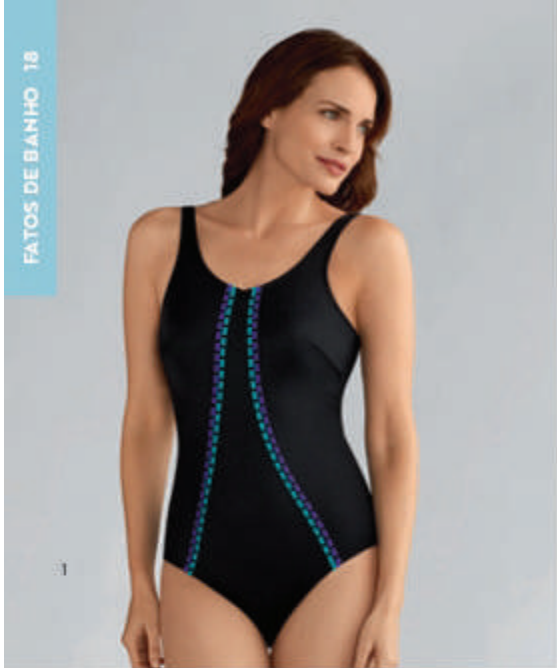

● 44407 Black

6. VALLETTA Top

38-46

● 44405 Varilla/Multi

7. VALLETTA Top

38-46

● 44404 Denim Blue

CLUB Amoena