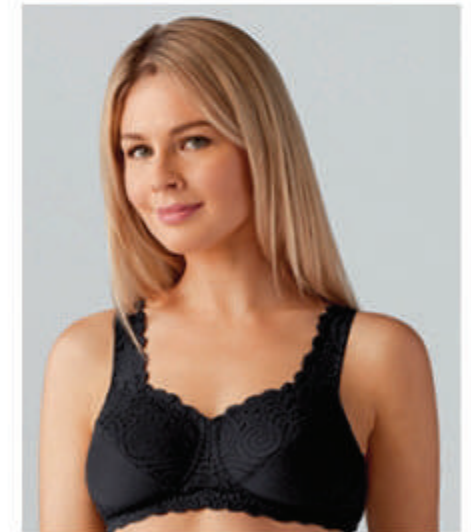

70-95 AA, A, B, C, D, E

● 1152 Black/Grey

DANA Soft Bra

70-90 AA; 70-100 A, B, C; 75-95 D, E

○ 0862 White** ● 0750 Black

JASMIN Soft Bra

70-90 AA, A, B; 75-90 C

○ 0900N White ● 44233 Black

Interior suave

MAGDALENA Soft Bra

75-110 B, C, D, E, F

● 0463 Nude

90% Algodão

Com abertura frontal

FRANCES Soft Bra

XS(60/65)-ZXL(110/115); A/B; C/D; E/F;